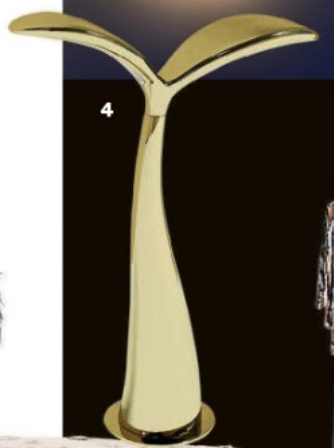

Vanity Shopping

1. *Constellation* è una collezione di lampade progettata da David Rockwell, **Lasvit**.
2. *Sedie lunghe* in legno massiccio trattato con olio naturale, **Itlas**.
3. Realizzata a mano in legno di noce, ha uno schienale a forma di foglia, **Fratelli Boffi**.
4. *Germoglio lamp* è una lampada da tavolo a led disegnata da Marcantonio, **Natuzzi Italia**.
5. La pregiata maglieria di Lorena Antoniazzi veste la poltrona outdoor *Rio R50*, **Emu**.
6. Il tavolo *Primavera* viene realizzato in bronzo attraverso l'utilizzo della tecnica della cera persa, **Osanna Visconti**.
7. Il tavolino *Soleil* può avere il piano in ceramica o in metallo, **Riflessi**.
8. Decorazione murale a foglia in acciaio, **CoinCasa**.
9. Pouf *Drum* firmato da Piero Lissoni, **Lema**.
10. Poltroncina dining *Holly Fab*, **Calligaris**.