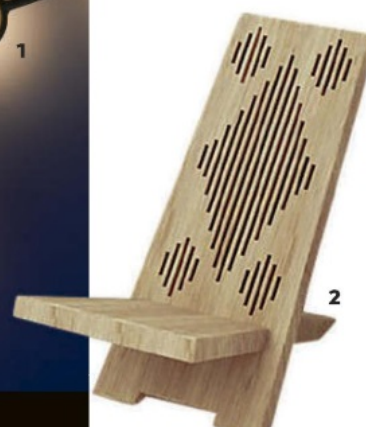

Vanity Shopping

1. *Constellation* è una collezione di lampade progettata da David Rockwell, **Lasvit**.
2. *Sedie lunghe* in legno massiccio trattato con olio naturale, **Itlas**.
3. Realizzata a mano in legno di noce, ha uno schienale a forma di foglia, **Fratelli Boffi**.
4. *Germoglio lamp* è una lampada da tavolo a led disegnata da Marcantonio, **Natuzzi Italia**.
5. La pregiata maglieria di Lorena Antoniazzi veste la poltrona outdoor *Rio R50*, **Emu**.
6. Il tavolo *Primavera* viene realizzato in bronzo attraverso l'utilizzo della tecnica della cera persa, **Osanna Visconti**.
7. Il tavolino *Soleil* può avere il piano in ceramica o in metallo, **Riflessi**.
8. Decorazione murale a foglia in acciaio, **CoinCasa**.
9. Pouf *Drum* firmato da Piero Lissoni, **Lema**.
10. Poltroncina dining *Holly Fab*, **Calligaris**.